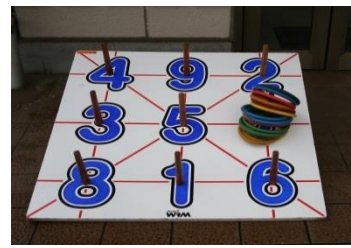

12×18cm

5、風船バレー用ネット

8、室内用ペタンクゲーム

6、囲碁ボールセット

5×1.8m

7、百人一首

9、黒ヒゲ危機一髪ゲーム

10、十扇ゲーム

11、エレクトリックダーツゲーム

12、魚魚（とと）あわせゲーム

13、唱歌カルタ（CD付き）

14 影絵カルタ

15、輪投げゲーム

90×90cm

サロン貸出遊具 写真一覧

16、輪投げ4WD 大

直径 90 c m

17、ポケットボールセット

台 90×90cm マット 91×250cm

18、ペタボードセット

100×95cm

19、お手玉&じゃんけんシート

35×35cm

20、じゃんけん・らくらく将棋

21、しりとりブロックくずし

28×28cm

22、千代紙のお花畑すごろく

38×38cm

23、千代紙コマの3並べ

24、お手玉陣取りマットゲーム

28.5×28.5cm

25、だるまおとし