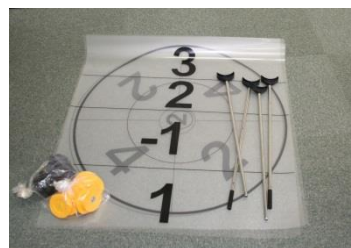

11、エレクトリックダーツゲーム

12、魚魚（とと）あわせゲーム

13、唱歌カルタ（CD付き）

14 影絵カルタ

15、輪投げゲーム

90×90cm

サロン貸出遊具 写真一覧

16、輪投げ4WD 大

直径 90 c m

17、ポケットボールセット

台 90×90cm マット 91×250cm

18、ペタボードセット

100×95cm

19、お手玉&じゃんけんシート

35×35cm

20、じゃんけん・らくらく将棋